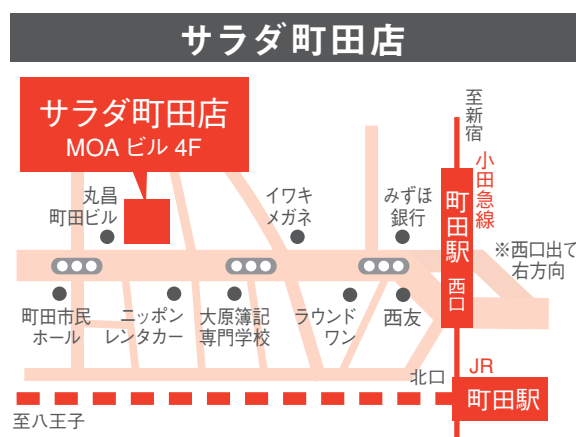

salada町田店オープンに伴う 相模原店移転のお知らせ

前略

日頃、格別のご愛顧を頂きまして誠にありがとうございます。

さて、オープン以来、多くのお客様にご愛顧いただきましたサラダ相模原店は、「サラダ町田店」として、2012年2月8日(水)に移転、オープンする運びとなりました。

つきましては誠に勝手ではございますが、相模原店は2012年1月31日(火)を持ちまして、営業を終了させていただきます。

現在相模原店にお通いのお客様には、引き続き町田店でのご利用をご案内申し上げます。

皆様には大変ご迷惑をおかけいたしますが、今後とも今まで以上に満足いただけるサービスの提供に努めて参ります。

今後とも変わらぬご愛顧賜りますようよろしくお願い申し上げます。

敬具

2011年 12月吉日
サラダ相模原店

小田急線町田駅西口 から 徒歩 5 分
JR 町田駅北口から 徒歩 7 分

住所：東京都町田市森野 1-8-1MOA ビル 4F

☎2/4(土)より **Tel.042-860-6540**

営業時間 平日14:00～21:00 土日祝11:30～20:00